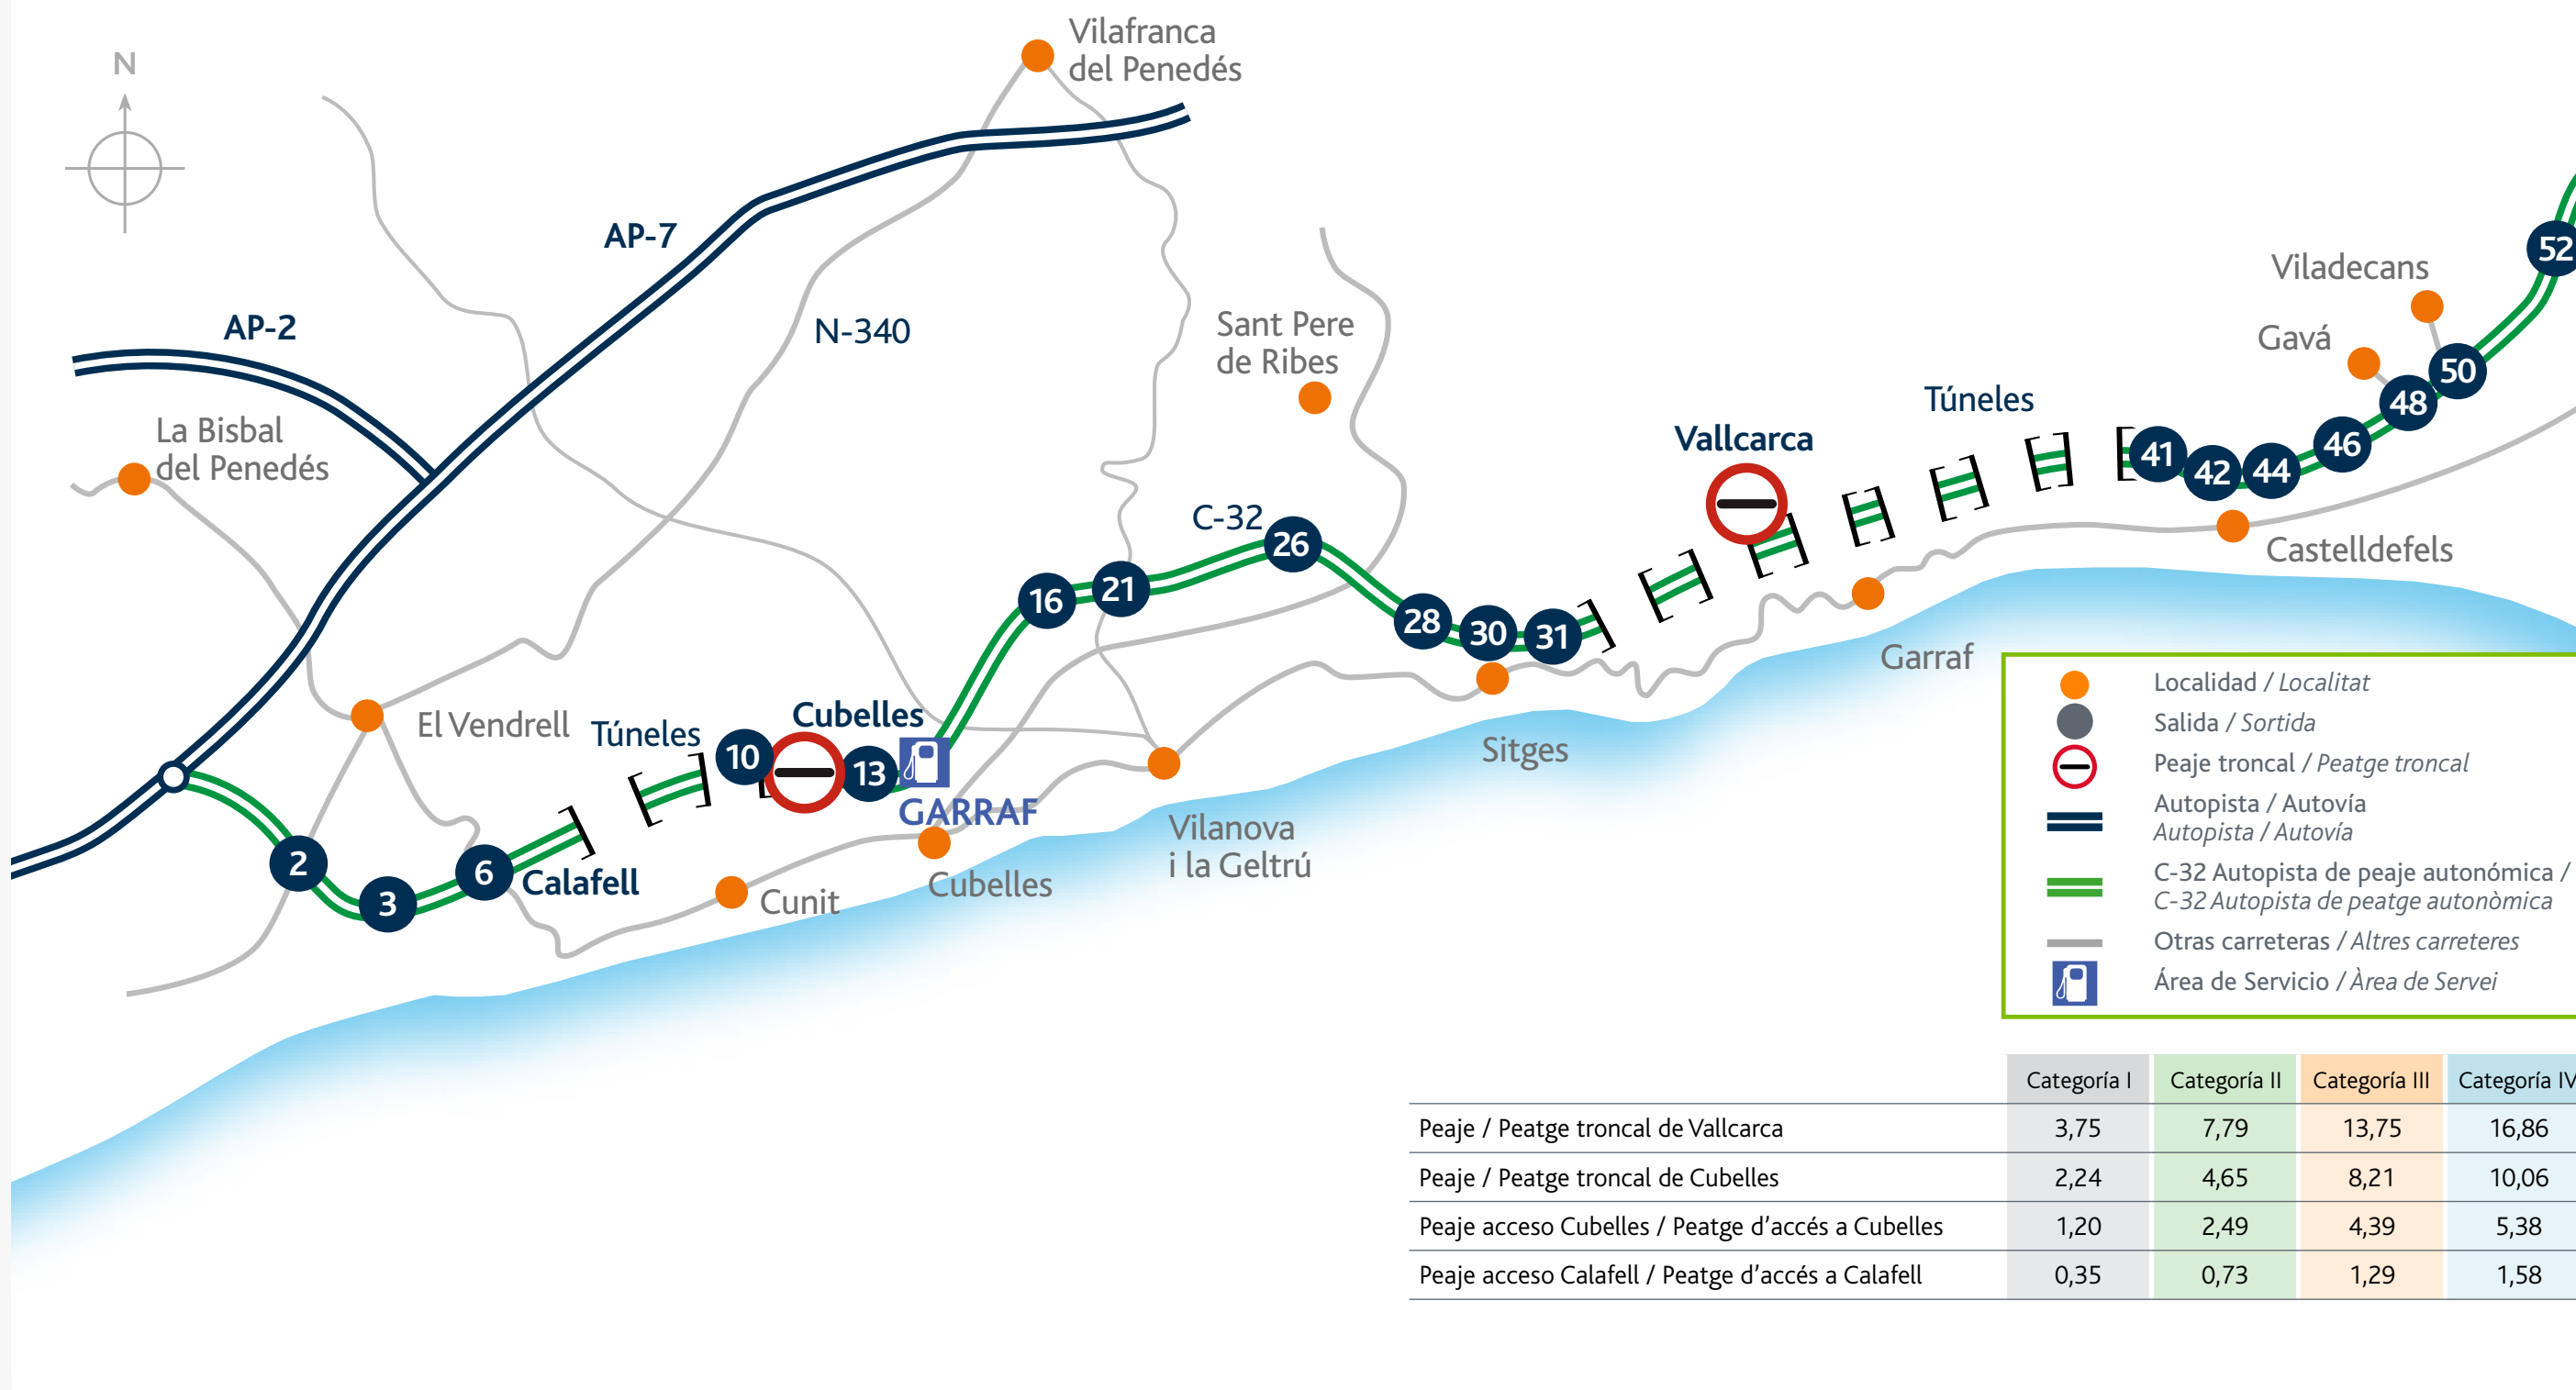

Peajes/Peatges 2023

C-32 Castelldefels - El Vendrell

CATEGORÍA I
Motocicletas con o sin sidecar / Motocicletes amb o sense sidecar.

CATEGORÍA III
Camiones y autocares de 2 ejes y 6 ruedas / Camions i autocars de 2 eixos i 6 rodes.
Turismos, furgones y furgonetas con remolque de 2 ejes, con o sin rueda gemela (doble neumático) en alguno de ellos.
Turismes, furgons i furgonetes amb remolc de 2 eixos amb o sense roda bessona (doble pneumàtic) en algun d'ells.

CATEGORÍA IV
Camiones con o sin remolque, con un total de 3 ejes o más. Camions amb o sense remolc, amb un total de 3 eixos o més.
Autocares con o sin remolque, con un total de 3 ejes o más. Autocars amb o sense remolc, amb un total de 3 eixos o més.

Legend for the map:

- Localidad / Localitat
- Salida / Sortida
- Peaje troncal / Peatge troncal
- Autopista / Autovia
- C-32 Autopista de peaje autonómica / C-32 Autopista de peatge autonòmica
- Otras carreteras / Altres carreteres
- Área de Servicio / Àrea de Servei

	Categoría I	Categoría II	Categoría III	Categoría IV
Peaje / Peatge troncal de Vallcarca	3,75	7,79	13,75	16,86
Peaje / Peatge troncal de Cubelles	2,24	4,65	8,21	10,06
Peaje acceso Cubelles / Peatge d'accés a Cubelles	1,20	2,49	4,39	5,38
Peaje acceso Calafell / Peatge d'accés a Calafell	0,35	0,73	1,29	1,58

ORIGEN	DESTINO																					
	52	50	48	46	44	42	41	31	30	28	26	21	16	13	10	6	3	2				
	Barcelona C-32	Gavá / Calçades laterals	AS Gavá	Calçades laterals / AS	Castelldefels Sud	C-31 Sitges / Port Ginesta / Garraf	Les Botigues	Sitges Nord / C-31 Barcelona	Sitges Centre	Sant Pere de Ribes Est	Sant Pere Sud / Vilanova Est / Sitges O.	Vilanova i la Geltrú N. / Vilafranca	Vilanova Oest / L'Arboç	Cubelles / Cunit	Segur de Calafell	Calafell / Segur / El Vendrell E.	El Vendrell S. / Sant Salvador	El Vendrell O. / Coma-ruga				
52	0,00	*	0,00	0,00	0,00	0,00	*	3,75	3,75	3,75	3,75	3,75	*	4,95	5,99	5,41	5,99	5,69	5,99	5,89	5,99	
50	0,00	0,00	0,00	0,00	0,00	0,00	*	3,75	3,75	3,75	3,75	3,75	*	4,95	5,99	5,41	5,99	5,69	5,99	5,89	5,99	
48	*	*	*	*	*	*	*	*	*	*	*	*	*	*	*	*	*	*	*	*	*	
46	0,00	0,00	0,00	0,00	0,00	0,00	*	3,75	3,75	3,75	3,75	3,75	*	4,95	5,99	5,41	5,99	5,69	5,99	5,89	5,99	
44	0,00	0,00	0,00	0,00	0,00	0,00	*	3,75	3,75	3,75	3,75	3,75	*	4,95	5,99	5,41	5,99	5,69	5,99	5,89	5,99	
42	0,00	0,00	0,00	0,00	0,00	0,00	*	3,75	3,75	3,75	3,75	3,75	*	4,95	5,99	5,41	5,99	5,69	5,99	5,89	5,99	
41	*	*	*	*	*	*	*	3,75	3,75	3,75	3,75	3,75	*	4,95	5,99	5,41	5,99	5,69	5,99	5,89	5,99	
31	3,75	3,75	3,75	3,75	3,75	3,75	*	3,75	0,00	0,00	0,00	0,00	*	1,20	2,24	1,66	2,24	1,94	2,24	2,14	2,24	
30	3,75	3,75	3,75	3,75	3,75	3,75	*	3,75	0,00	0,00	0,00	0,00	*	1,20	2,24	1,66	2,24	1,94	2,24	2,14	2,24	
28	3,75	3,75	3,75	3,75	3,75	3,75	*	3,75	0,00	0,00	0,00	0,00	*	1,20	2,24	1,66	2,24	1,94	2,24	2,14	2,24	
26	3,75	3,75	3,75	3,75	3,75	3,75	*	3,75	0,00	0,00	0,00	0,00	*	1,20	2,24	1,66	2,24	1,94	2,24	2,14	2,24	
21	3,75	3,75	3,75	3,75	3,75	3,75	*	3,75	0,00	0,00	0,00	0,00	*	1,20	2,24	1,66	2,24	1,94	2,24	2,14	2,24	
16	*	*	*	*	*	*	*	*	*	*	*	*	*	1,20	2,24	1,66	2,24	1,94	2,24	2,14	2,24	
13	4,95	4,95	4,95	4,95	4,95	*	4,95	1,20	1,20	1,20	1,20	1,20	1,20	1,20	0,00	1,20	0,00	1,20	0,00	1,20	0,00	
10	5,99	5,41	5,99	5,41	5,99	5,41	5,99	5,41	2,24	1,66	2,24	1,66	2,24	1,66	2,24	1,66	2,24	1,66	2,24	1,66	2,24	
6	5,99	5,69	5,99	5,69	5,99	5,69	5,99	5,69	*	5,99	5,69	2,24	1,94	2,24	1,94	2,24	1,94	2,24	1,94	2,24	1,94	2,24
3	5,99	5,89	5,99	5,89	5,99	5,89	5,99	5,89	*	5,99	5,89	2,24	2,14	2,24	2,14	2,24	2,14	2,24	2,14	2,24	2,14	2,24
2	5,99	5,99	5,99	5,99	5,99	5,99	5,99	5,99	*	5,99	5,99	2,24	2,24	2,24	2,24	2,24	2,24	2,24	2,24	2,24	2,24	2,24